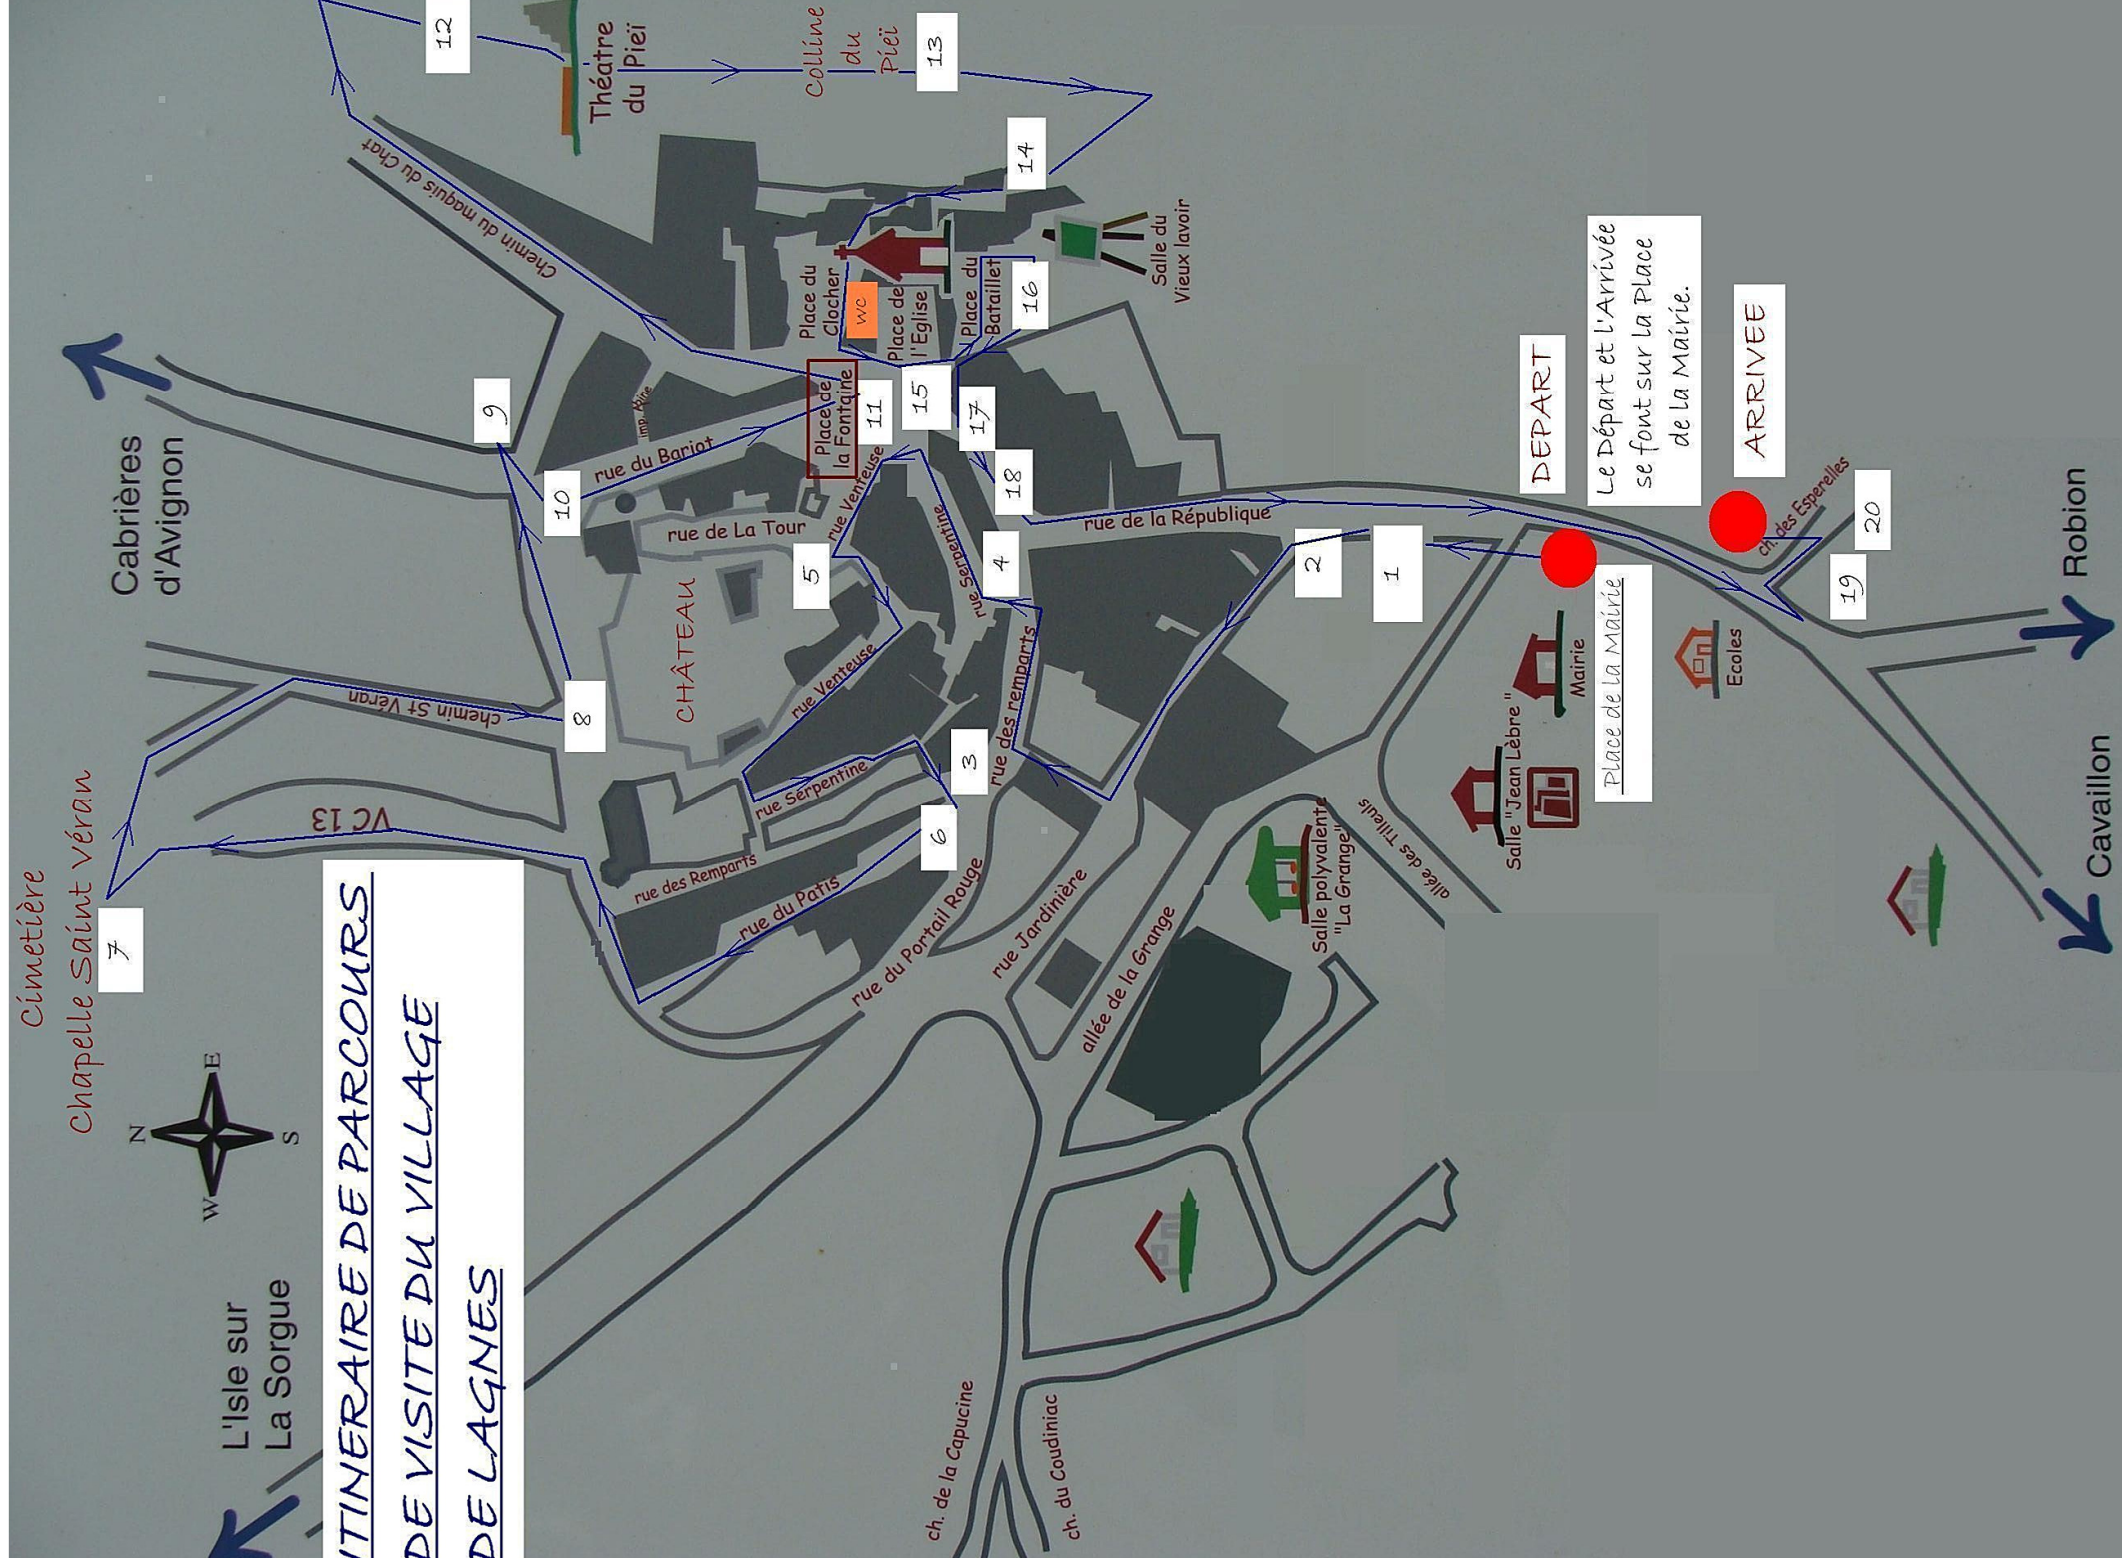

Cimetière

Chapelle Saint Vèran

L'Isle sur La Sorgue

ITINERAIRE DE PARCOURS DE VISITE DU VILLAGE DE LAGNES

Cabrières d'Avignon

Robion
Cavailon

12

9

8

10

VC 13

7

6

3

4

5

CHÂTEAU

11

15

17

18

16

14

13

12

1

2

19

20

ARRIVEE

DEPART

Place de la Mairie

Mairie

Salle "Jean Lèbre"

Ecoles

ch. des Espèrelles

ch. de la Capucine

ch. du Coudiniac

allée de la Grange

allée des Tilleuls

Salle polyvalente "La Grange"

rue du Portail Rouge

rue Jardinière

rue des Remparts

rue Serpentine

rue Ventouse

rue de La Tour

rue du Barriot

imp. Place

Place de l'Eglise

Place du Clocher

Place du Bataillet

Colline du Pieï

Théâtre du Pieï

Chemin du maquis du Chat

Salle du Vieux lavoir